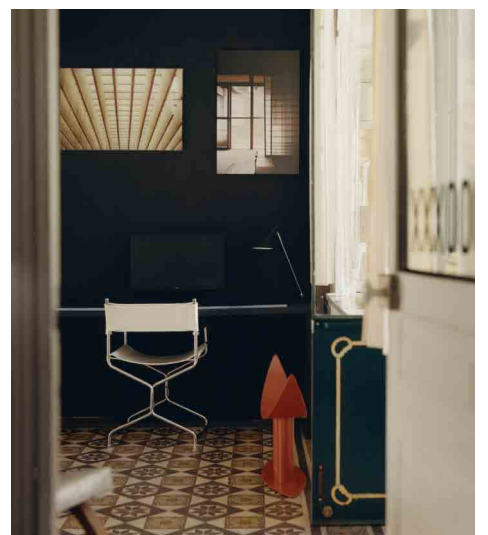

020CVL

BERENIC CURT

ARCHITECTS

**BERENICE CURT ARCHITECTURE**

10, RUE CLAVEL 75019 PARIS FRANCE  
+33 (0)6 73 51 74 76 | [office@berenicecurt.com](mailto:office@berenicecurt.com)  
N°085406 au tableau de l'Ordre des Architectes  
[www.berenicecurt.com](http://www.berenicecurt.com)